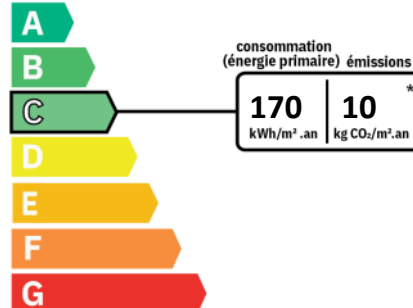

Nombre de lots d'habitation : 3 lots

CLASSE ENERGIE ET CLASSE CLIMAT

logement très performant

logement extrêmement consommateur d'énergie

INFORMATIONS FINANCIERES

Prix de vente : **200 000 € hors honoraires**