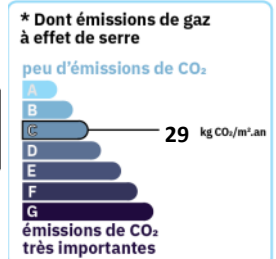

Un jardin d'environ 300m² bien exposé complète cette maison en très bon état technique et très bien isolée.

Double vitrage avec volets roulants
Chauffage gaz

Désireux d'en savoir plus ou tout simplement impatient d'organiser une visite, contactez François-Xavier au 0616801192 qui gère exclusivement pour vous la vente de ce bien.

CLASSE ENERGIE ET CLASSE CLIMAT

logement très performant

logement extrêmement consommateur d'énergie

INFORMATIONS FINANCIERES

Prix de vente : **280 000 € hors honoraires**

Prix de vente : **294 000 € honoraires inclus**