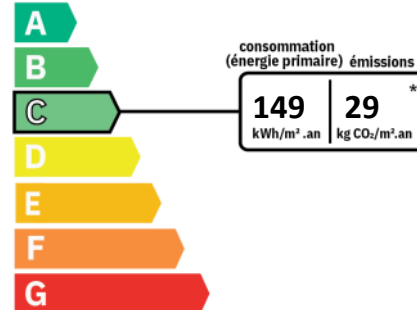

CLASSE ENERGIE ET CLASSE CLIMAT

logement très performant

logement extrêmement consommateur d'énergie