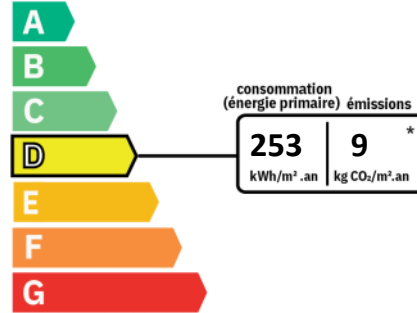

Votre conseiller : Jean-Louis Maréchal
L'Agence Exclusive
41 avenue des Acacias
59700 MARCQ EN BAROEUL
jean-louis@lagence-exclusive.fr
Tél : 06.59.72.00.58
www.lagence-exclusive.fr

A LOUER TYPE 1 - 25.86 m² - LILLE - 575 € CC par mois

ADRESSE

43 RUE DE LA MADELEINE
59000 LILLE

Etage : RDC / 5

DESCRIPTION

Lille - Saint Maurice - à deux pas du métro et des gares - 43 rue de la Madeleine. Joli appartement T1 de 25.86m² habitables au sein d'une résidence récente et sécurisée. Possibilité de louer en sus un parking en sous-sol. Appartement disponible au 30/04/2026.

Montant estimé des dépenses annuelles d'énergie pour un usage standard : 710 à 1010 euros (année 2021).

Les informations sur les risques auxquels ce bien est exposé sont disponibles sur le site Géorisques : www.georisques.gouv.fr

AMENAGEMENTS EXTERIEURS

Rez-de-chaussée : **Oui**

Ascenseur : **Oui**

AMENAGEMENTS INTERIEURS

Pièces : **1**

Salles de bains : **1**

Chauffage : **INDIVIDUEL/ELECTRIQUE**

SURFACES PRINCIPALES

Habitable : **25.86 m²**

CLASSE ENERGIE ET CLASSE CLIMAT

logement très performant

DISPONIBILITE

Disponible : **de suite**

INFORMATIONS FINANCIERES

Loyer charges comprises : **575 €/mois**

dont provision de charges : **60 €**

(régularisation annuelle)

Dépôt de garantie : **515 €**

Honoraires charge loc. : **339,28 € TTC**