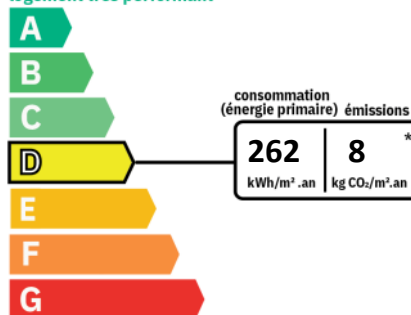

Votre conseiller : Jean-Louis Maréchal

L'Agence Exclusive

41 avenue des Acacias

59700 MARCQ EN BAROEUL

✉ jean-louis@lagence-exclusive.fr

☎ 06.59.72.00.58

🌐 www.lagence-exclusive.fr

A LOUER TYPE 1 - 30.14 m² - LILLE - MONTEBELLO - 620 € CC par mois

ADRESSE

136 BOULEVARD MONTEBELLO
59000 LILLE

Etage : 1 / 3

DESCRIPTION

A 15 mn à pied de la Catho et au pied du métro.
L'AGENCE EXCLUSIVE vous propose cet appartement T1 meublé au 136 Bd Montebello développant 30.14m² habitables au sein d'une petite copropriété de 3 lots. Belle pièce de vie lumineuse au cachet préservé avec coin cuisine, salle de bains avec WC. Appartement disponible de suite mi avril.

Montant estimé des dépenses annuelles d'énergie pour un usage standard : 683 à 925 euros (année 2024).

Les informations sur les risques auxquels ce bien est exposé sont disponibles sur le site Géorisques : www.georisques.gouv.fr

AMENAGEMENTS INTERIEURS

Pièces : 1

Meublé : Oui

Chauffage : INDIVIDUEL/ELECTRIQUE

SURFACES PRINCIPALES

Habitable : 30.14 m²

Loi Carrez : 30 m²

CLASSE ENERGIE ET CLASSE CLIMAT

logement très performant

logement extrêmement consommateur d'énergie

* Dont émissions de gaz à effet de serre

peu d'émissions de CO₂

DISPONIBILITE

Disponible : de suite

INFORMATIONS FINANCIERES

Loyer charges comprises : 620 €/mois

dont forfait mensuel de charges locatives : 20 €

Dépôt de garantie : 1 200 €

Honoraires charge loc. : 304,11 € TTC

dont pour l'état des lieux : 91,32 €