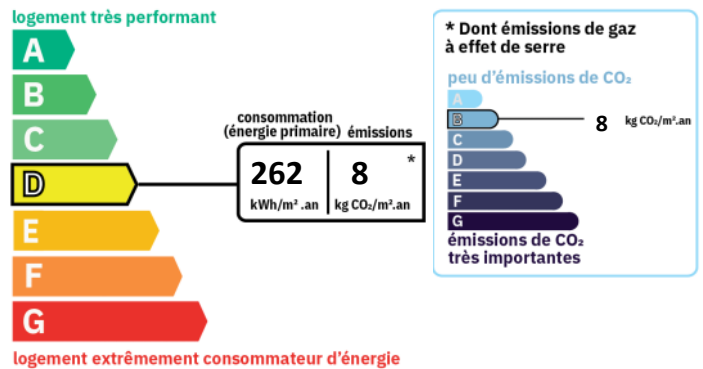

CARACTERISTIQUES

 1er étage

 Surface de 30.14 m²

 1 pièce

AMENAGEMENTS INTERIEURS

Chauffage : **INDIVIDUEL/ELECTRIQUE**

CLASSE ENERGIE ET CLASSE CLIMAT

INFORMATIONS FINANCIERES